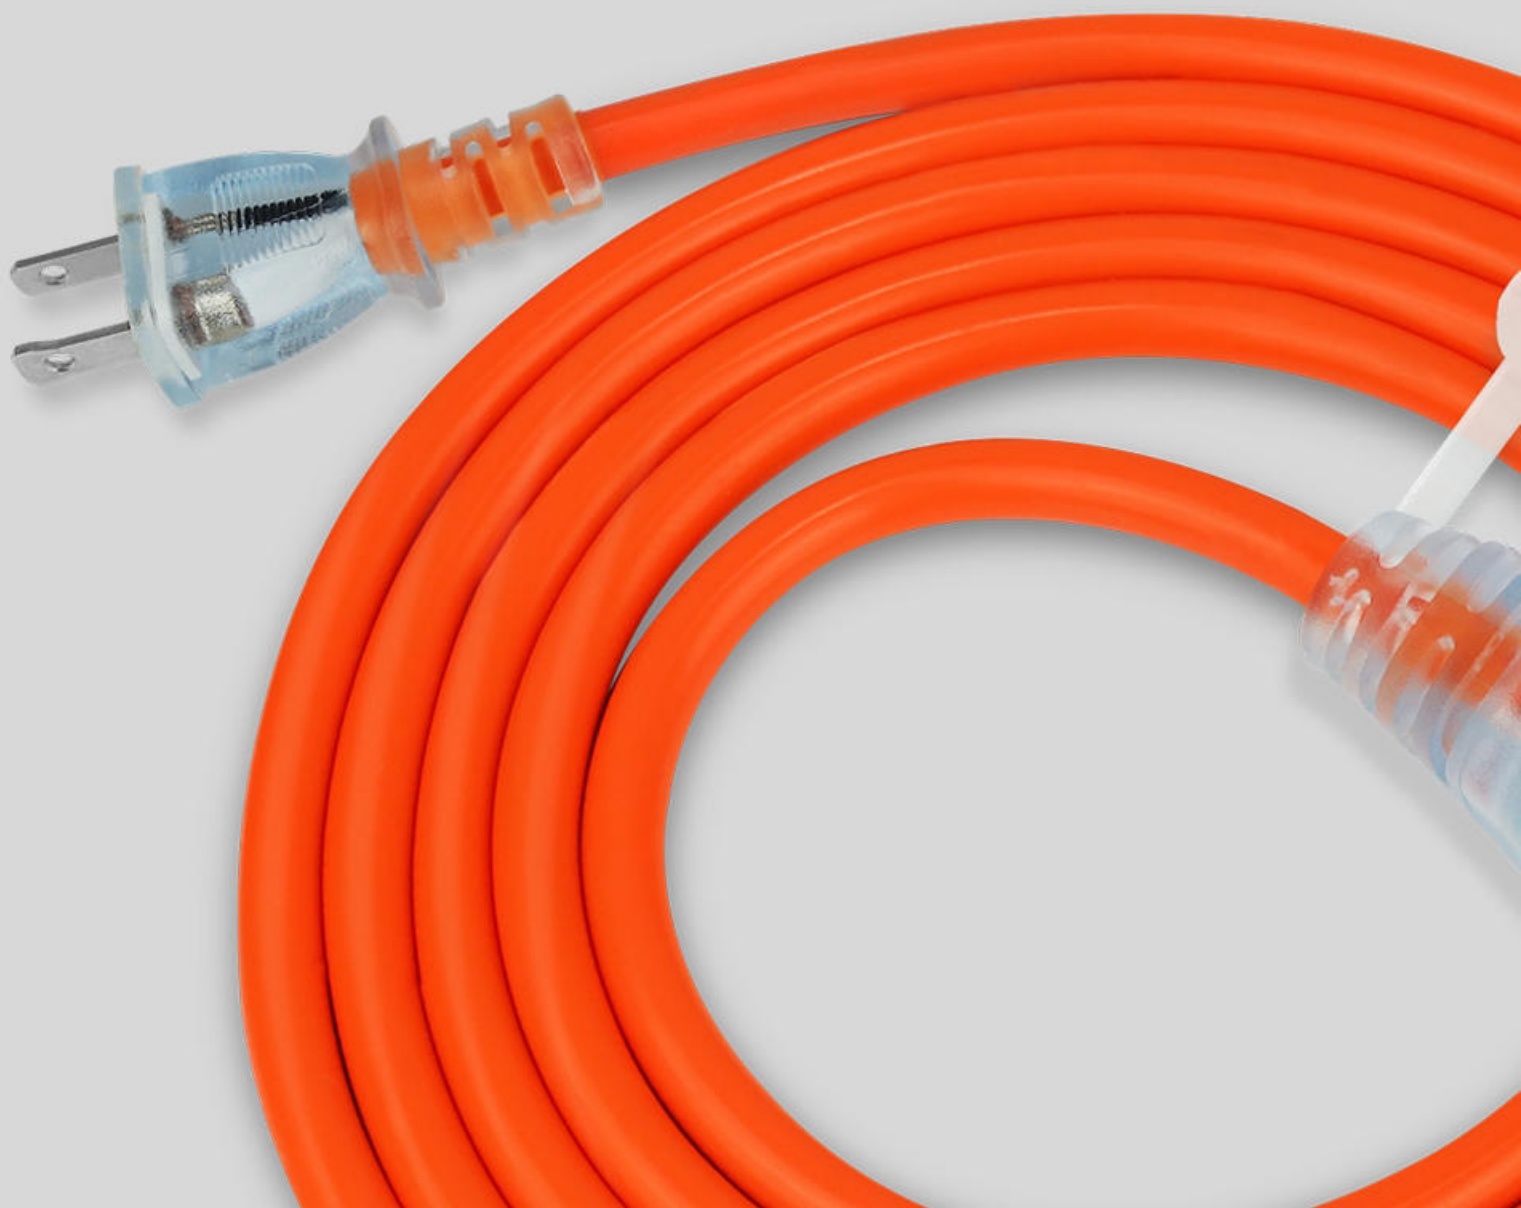

## 過載保護鈕

當延長線後方插入太多電器，例如：微波爐、烤箱、電鍋，而同時啟用瞬間，電流超過一般電源延長線標示的負載15A/1650W，過載保護器會瞬間跳脫，以保護後端電器產品，避免延長線過熱，電線走火。延長線若沒有過載保護，**過載時則會造成電線過熱“容易起火”**導致生命財產損失。

# 超軟線材

線身耐彎折，好佈線、好收藏不佔空間。

# 雙重絕緣安全電線

高功率安全電線採用VCTF 2.0mmx2C，通過國家認證標準電線