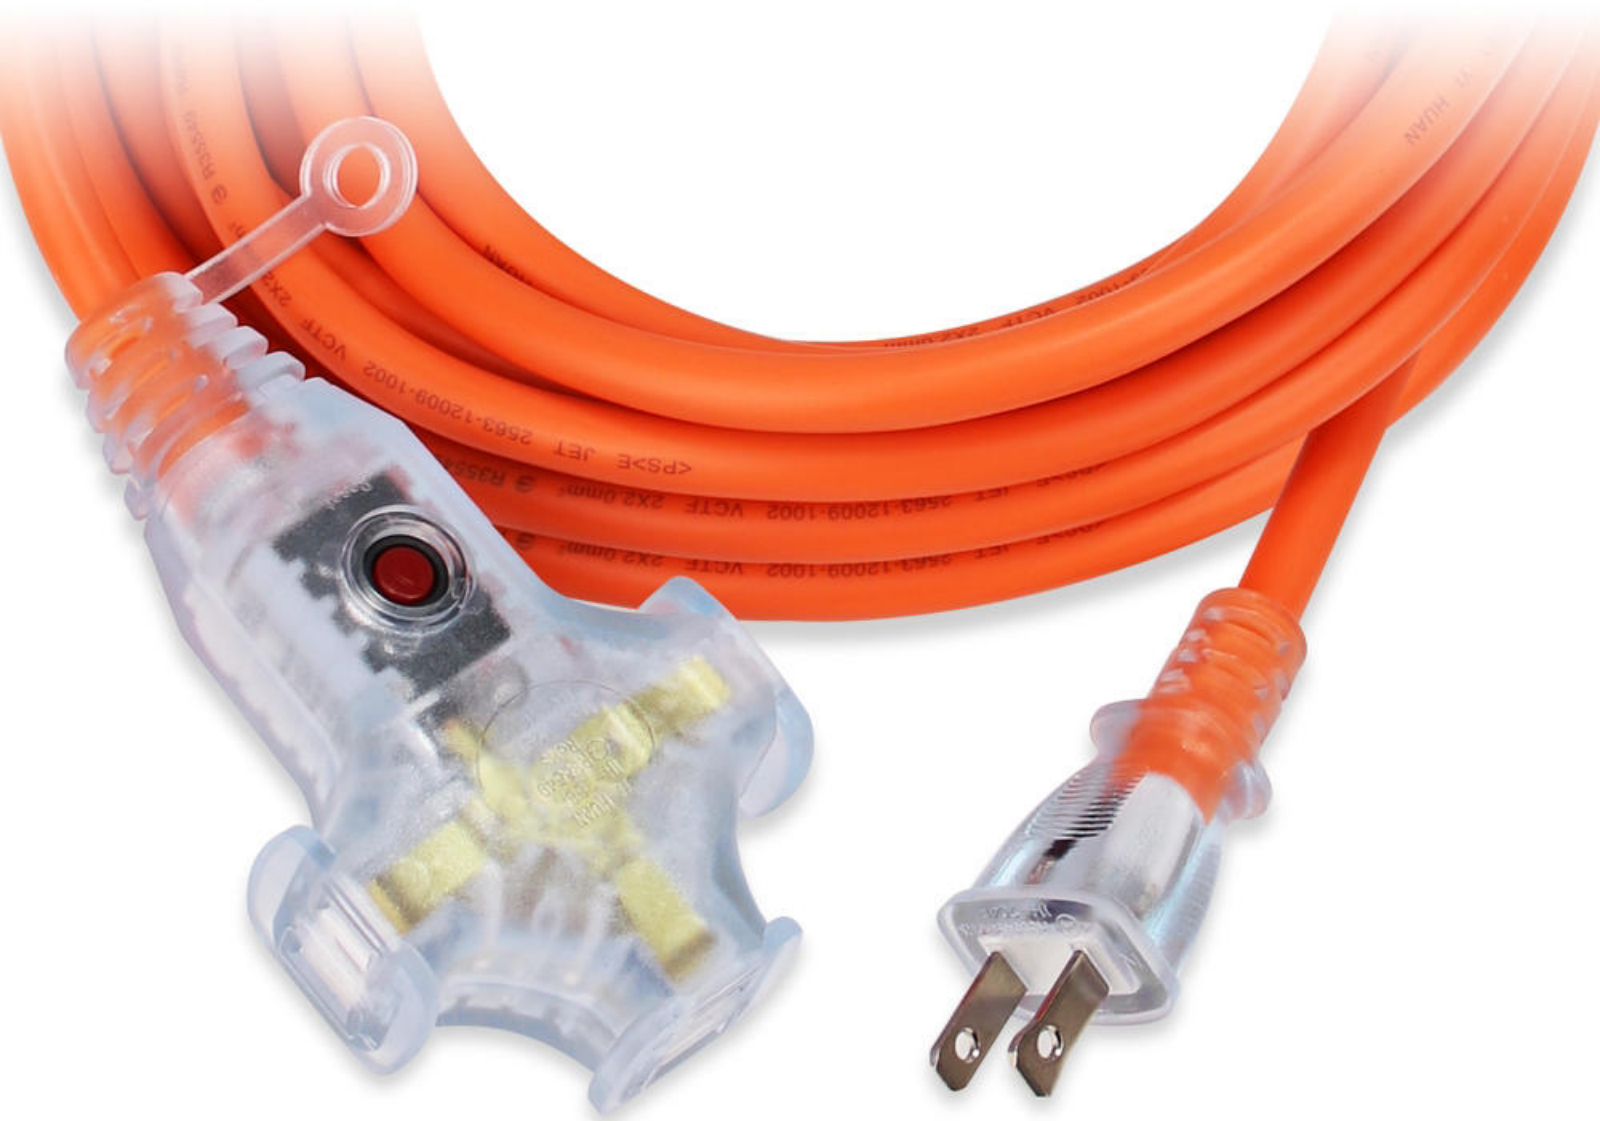

多種長度

不同線長0.3m~15m · 可依不同需求選擇長度

0.3M	0.6M	1M	2M
3M	5M	10M	15M